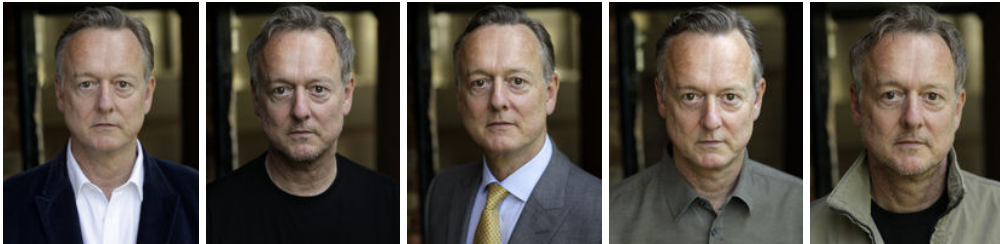

○ Ian Dickinson

Schauspieler

Spielalter 45 bis 55 Jahre

Links

[Homepage](http://ian-dickinson.com)<http://ian-dickinson.com>

[Voice Website](http://www.i-talk.eu)<http://www.i-talk.eu>

Kontakt

E-Mail nur für Member

Fotos

Showreels

Projekte als Schauspieler (31)

Jahr	Titel	Sparte	Regisseur*in	Rolle
2017	Trautmann	Kinospielfilm	Marcus H. Rosenmüller	Colonel Bledsop [TR]
2017	Autumn on the Moon	Kurzspielfilm	Albi Fouche	Ben [HR]
2014	Die dunkle Seite des Mondes	Kinospielfilm	○ Stephan Rick	Jack Taylor [NR]

Projekte als Synchronsprecher / Sprecher (6)

Jahr	Titel	Sparte	Rolle
2018	EU Saves Lives - VR Experience (3 Filme)	Imagefilm	Narrator
2012	Schlösserwelten Europas - Baden-Württemberg	Doku (Reihe), arte, ZDF [de]	internationale Fassung in Englisch [HR]
2012	Schlösserwelten Europas - Piemont	Doku (Reihe), arte, ZDF [de]	internationale Fassung in Englisch [HR]
2012	Schlösserwelten Europas - Estremadura	Doku (Reihe), arte, ZDF [de]	internationale Fassung in Englisch [HR]
2012	Schlösserwelten Europas - Im Süden Englands	Doku (Reihe), arte, ZDF [de]	internationale Fassung in Englisch [HR]
2012	Schlösserwelten Europas - Entlang der Loire. Frankreich	Doku (Reihe), arte	internationale Fassung in Englisch [HR]